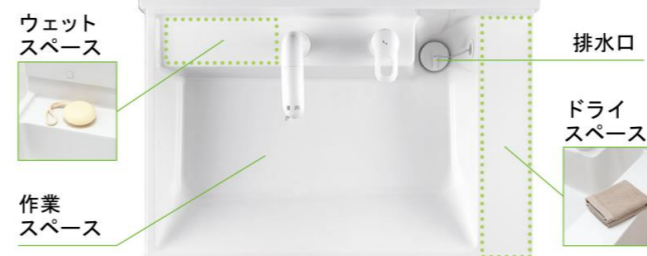

PV (HKD)

洗面化粧台 PV (HKD)

使い勝手を追及した
新機能 & デザインで毎日、心地よく。

CG合成によるイメージ画像です。

LIXIL

ご選定カラー

VP1H
扉：VP1 (ホワイト)
洗面器：ホワイト

洗面器

お手入れと使いやすさが自慢の洗面器。

作業スペース

右奥の排水口で作業スペースもたっぷり。つけおき洗いやバケツの水くみに便利な洗面器です。

排水管を右奥にレイアウト。収納スペースが広がりバケツやストック品などもたっぷりしまえるようになりました。

※イメージ

スキマなし排水口

排水口まで一体で汚れが溜まりにくい。

排水口は、洗面器と一体成形になった新構造。だから、汚れが溜まりにくく、スポンジでカンタンにお掃除ができます。

回すだけで開閉できる
上下昇降式排水栓

ヘアキャッチャーに溜まったゴミが直接見え、スッキリ。

スムーズ通水のヘアキャッチャー
ななめ形状のヘアキャッチャーがゴミをキャッチする部分を分け、スムーズに通水。

化粧台本体

背の高いものや、かさばるものをたっぷり収納。洗面器の高さは使いやすい800mmです。

扉タイプ
PVN-755SN (HKD) / VP1H

※イメージ

800mm

水栓金具

シングルレバー洗髪シャワー水栓
SF-500SN-MB11

ホース収納式 リフトアップ機能

ななつポケット

左右、中央に、合計7個の収納スペースを確保しました。

ななつポケット

ミラーキャビネット

1面鏡 (蛍光灯照明)
MPV-751Y (HKD)