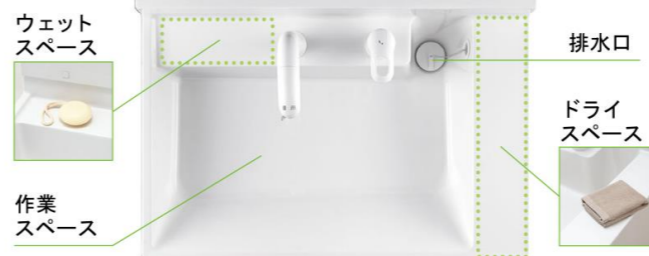

PV (HKD)

洗面化粧台 PV (HKD)

使い勝手を追及した
新機能 & デザインで毎日、心地よく。

CG合成によるイメージ画像です。

LIXIL

ご選定カラー

VP1H
扉：VP1 (ホワイト)
洗面器：ホワイト

洗面器

お手入れと使いやすさが自慢の洗面器。

作業スペース

右奥の排水口で作業スペースもたっぷり。つけ置き洗いやバケツの水くみに便利な洗面器です。

排水管を右奥にレイアウト。収納スペースが広がりバケツやストック品などもたっぷりしまえるようになりました。

※イメージ

スキマなし排水口

排水口まで一体で汚れが溜まりにくい。

排水口は、洗面器と一体成形になった新構造。だから、汚れが溜まりにくく、スポンジでカンタンにお掃除ができます。

回すだけで開閉できる
上下昇降式排水栓

ヘアキャッチャーに溜まったゴミが直接見え、スッキリ。

スムーズ通水のヘアキャッチャー
ななめ形状のヘアキャッチャーがゴミをキャッチする部分を分け、スムーズに通水。

化粧台本体

扉タイプ
PVN-755SN (HKD) / VP1H

背の高いものや、かさばるものをたっぷり収納。洗面器の高さは使いやすい800mmです。

※イメージ

800mm

水栓金具

シングルレバー洗髪シャワー水栓
SF-500SN-MB11

ホース収納式 リフトアップ機能

ななつポケット

左右、中央に、合計7個の収納スペースを確保しました。

ななつポケット

ミラーキャビネット

1面鏡 (蛍光灯照明)
MPV-751Y (HKD)