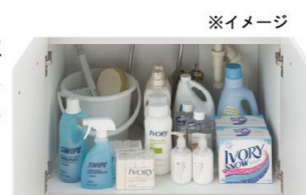

PV (HKD)

洗面化粧台 PV (HKD)

使い勝手を追及した
新機能 & デザインで毎日、心地よく。

CG合成によるイメージ画像です。

LIXIL

ご選定カラー

VP1H
扉：VP1 (ホワイト)
洗面器：ホワイト

洗面器

お手入れと使いやすさが自慢の洗面器。

作業スペース

右奥の排水口で作業スペースもたっぷり。つけ置き洗いやバケツの水くみに便利な洗面器です。

排水管を右奥にレイアウト。収納スペースが広がりバケツやストック品などもたっぷりしまえるようになりました。

※イメージ

スキマなし排水口

排水口まで一体で汚れが溜まりにくい。

排水口は、洗面器と一体成形になった新構造。だから、汚れが溜まりにくく、スポンジでカンタンにお掃除ができます。

回すだけで開閉できる
上下昇降式排水栓

ヘアキャッチャーに溜まったゴミが直接見え、スッキリ。

スムーズ通水のヘアキャッチャー
ななめ形状のヘアキャッチャーがゴミをキャッチする部分を分け、スムーズに通水。

化粧台本体

扉タイプ
PVN-755SN (HKD) / VP1H

背の高いものや、かさばるものをたっぷり収納。洗面器の高さは使いやすい800mmです。

※イメージ

800mm

水栓金具

シングルレバー洗髪シャワー水栓
SF-500SN-MB11

ホース収納式 リフトアップ機能

ななつポケット

左右、中央に、合計7個の収納スペースを確保しました。

ななつポケット

ミラーキャビネット

1面鏡 (蛍光灯照明)
MPV-751Y (HKD)