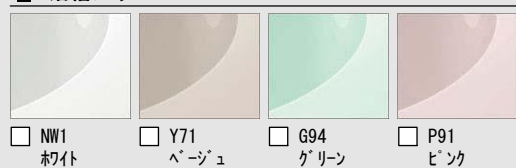

手軽にリラックスでき、いつもキレイ。  
もっと、お風呂が好きになるバスルーム。

CG合成によるイメージ画像です。

LIXIL

■ 壁パネルカラー アクセント張り ※A：照明限定パネルです。この壁板を選択の場合、照明によってはバスルーム内の照度が足りなくなります。

Lパネル (EB) + Lパネル (EB)

Lパネル (EB) + Lパネル (マット)

■ 浴槽カラー FRP

■ エプロンカラー

■ 床カラー 単色