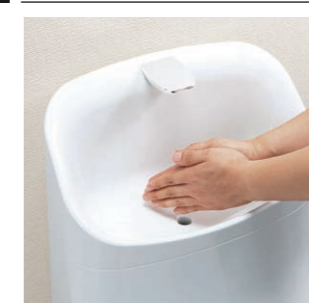

強力な水流が便器鉢内のすみずみまで回り、少ない水でもしっかり汚れを洗い流します。

フチレス形状

フチを丸ごとなくし、サッとひと拭き、お掃除ラクラクです。

ハイパーセラミック

キズ、汚れに強く、銀イオンパワーで細菌の繁殖も抑えます。

キズ汚れに強い

高硬度のジルコンを釉薬の表面まで含んでいるので、キズがつきにくく、汚れの付着を軽減します。

汚物汚れに強い

コンパクトなフォルム

コンパクト設計の奥行760mmなので、空間をより広々でき、ゆとりを生み出します。

フルオート便器洗浄

便座から立ち上がると自動的に便器を洗浄。

Wパワー脱臭

使用状況判断して、パワー脱臭とフルパワー脱臭を自動的に切り替えます。

しっかりエコ

エコロジーでエコノミー。大切な水をムダなく賢く節約します。

ECO5

大洗浄 5L、小洗浄 3.8L の「超節水 ECO5 トイレ」。
従来品※ (大 13L) と比べ約 **69%** の節水を実現。
2日でおフロ1杯分以上 (280L) 節約できます。
また、水道料金なら年間約 **13,800円** もお得です。

※1989~2001年発売品

2日でおフロ1杯以上の節水効果
(おフロ1杯を180Lで計算)

年間約 **13,800円** 節約できます。

【試算条件】4人家族 (男性2人、女性2人) が大1回/人・日、小3回/人・日使用した場合で算出。【引用元】省エネ・防犯住宅推進アプローチブック (単価) 上下水道: 265円/m³ (税込)

手洗しやすいフォルム

手の洗いやすさを考えた、広くて深い手洗鉢です。

キレイ便座

汚れが入りやすいつぎ目がありません。新素材により気になる便座裏の汚れもサッとひと拭き、お掃除ラクラク。

スッキリノズルシャッター

使わないときはノズルを収納。男子小用時などの汚れの心配もなく、ノズルはいつも清潔。シャッターは着脱可能なので、お手入れも簡単です。

◆お願い
商品によっては、改良などにより仕様、寸法、カラーなどに多少の変更が生じる場合がありますのでご了承ください。
商品写真は印刷のため、現物と若干異なりますので、実際の商品見本でお確かめください。
商品写真は参考例です。実際に花瓶や小物等を置かれる場合は、落下等の事故がないよう取り扱いにご注意ください。
表示価格は、商品代みのメーカー希望小売価格で、取付費・工事費、消費税、セット写真の小物など別途ご負担をお願いいたします。
掲載内容及び写真・図版の無断転載はかたくお断りします。(許可なく転載・流用した場合、損害賠償が発生します。)