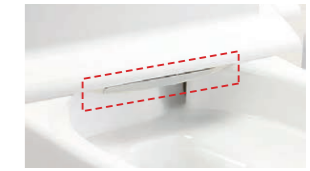

手洗しやすいフォルム

手の洗いやすさを考えた、広くて深い手洗鉢です。

キレイ便座

汚れが入りやすいつぎ目がありません。新素材により気になる便座裏の汚れもサッとひと拭き、お掃除ラクラク。

スッキリノズルシャッター

使わないときはノズルを収納。男子小用時などの汚れの心配もなく、ノズルはいつも清潔。シャッターは着脱可能なので、お手入れも簡単です。

◆お願い
商品によっては、改良などにより仕様、寸法、カラーなどに多少の変更が生じる場合がありますのでご了承ください。
商品写真は印刷のため、現物と若干異なりますので、実際の商品見本でお確かめください。
商品写真は参考例です。実際に花瓶や小物等を置かれる場合は、落下等の事故がないよう取り扱いにご注意ください。
表示価格は、商品代みのメーカー希望小売価格で、取付費・工事費、消費税、セット写真の小物など別途ご負担をお願いいたします。
掲載内容及び写真・図版の無断転載はかたくお断りします。(許可なく転載・流用した場合、損害賠償が発生します。)