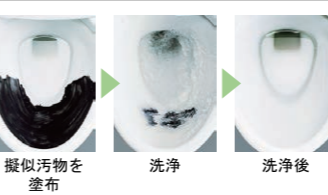

強力な水流が便器鉢内のすみずみまで回り、少ない水でもしっかり汚れを洗い流します。

フチレス形状

フチを丸ごとなくし、サッとひと拭き、お掃除ラクラクです。

ハイパーセラミック

キズ、汚れに強く、銀イオンパワーで細菌の繁殖も抑えます。

キズ汚れに強い

高硬度のジルコンを釉薬の表面まで含んでいるので、キズがつきにくく、汚れの付着を軽減します。

汚物汚れに強い