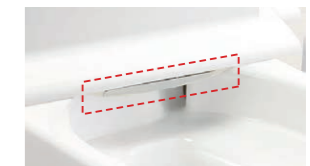

コンパクトなフォルム

コンパクト設計の奥行760mmなので、空間をより広々でき、ゆとりを生み出します。

フルオート便器洗浄

便座から立ち上がると自動的に便器を洗浄。

Wパワー脱臭

使用状況判断して、パワー脱臭とフルパワー脱臭を自動的に切り替えます。

しっかりエコ

エコロジーでエコノミー。大切な水をムダなく賢く節約します。

ECO5

大洗浄 5L、小洗浄 3.8L の「超節水 ECO5 トイレ」。
従来品※ (大 13L) と比べ約 **69%** の節水を実現。
2日でおフロ1杯分以上 (280L) 節約 できます。
また、水道料金なら年間約 **13,800円** もお得です。

※1989~2001年発売品

2日でおフロ1杯以上の節水効果 (おフロ1杯を180Lで計算)

年間約 **13,800円** 節約できます。

【試算条件】4人家族 (男性2人、女性2人) が大1回/人・日、小3回/人・日使用した場合で算出。【引用元】省エネ・防犯住宅推進アプローチブック (単価) 上下水道: 265円/m³ (税込)

手洗しやすいフォルム

手の洗いやすさを考えた、広くて深い手洗鉢です。

キレイ便座

汚れが入りやすいつぎ目がありません。新素材により気になる便座裏の汚れもサッとひと拭き、お掃除ラクラク。

スッキリノズルシャッター

使わないときはノズルを収納。男子小用時などの汚れの心配もなく、ノズルはいつも清潔。シャッターは着脱可能なので、お手入れも簡単です。

◆お願い
商品によっては、改良などにより仕様、寸法、カラーなどに多少の変更が生じる場合がありますのでご了承ください。
商品写真は印刷のため、現物と若干異なりますので、実際の商品見本でお確かめください。
商品写真は参考例です。実際に花瓶や小物等を置かれる場合は、落下等の事故がないよう取り扱いにご注意ください。
表示価格は、商品代みのメーカー希望小売価格で、取付費・工事費、消費税、セット写真の小物など別途ご負担をお願いいたします。
掲載内容及び写真・図版の無断転載はかたくお断りします。(許可なく転載・流用した場合、損害賠償が発生します。)