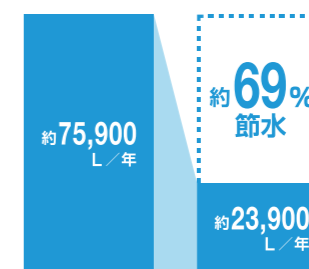

ECO5

大洗浄 5L、小洗浄 3.8L の「超節水 ECO5 トイレ」。
従来品※ (大 13L) と比べ約 **69%** の節水を実現。
2日でおフロ1杯分以上 (280L) 節約 できます。
また、水道料金なら年間約 **13,800円** もお得です。

※1989~2001年発売品

2日でおフロ1杯以上の節水効果 (おフロ1杯を180Lで計算)

年間約 **13,800円** 節約できます。

【試算条件】4人家族 (男性2人、女性2人) が大1回/人・日、小3回/人・日使用した場合で算出。【引用元】省エネ・防犯住宅推進アプローチブック (単価) 上下水道: 265円/m³ (税込)