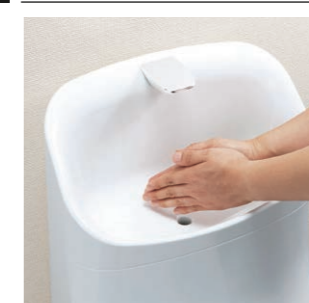

強力な水流が便器鉢内のすみずみまで回り、少ない水でもしっかり汚れを洗い流します。

フチレス形状

フチを丸ごとなくし、サッとひと拭き、お掃除ラクラクです。

ハイパーセラミック

キズ、汚れに強く、銀イオンパワーで細菌の繁殖も抑えます。

キズ汚れに強い

高硬度のジルコンを釉薬の表面まで含んでいるので、キズがつきにくく、汚れの付着を軽減します。

汚物汚れに強い

コンパクトなフォルム

コンパクト設計の奥行760mmなので、空間をより広々でき、ゆとりを生み出します。

フルオート便器洗浄

便座から立ち上がると自動的に便器を洗浄。

Wパワー脱臭

使用状況判断して、パワー脱臭とフルパワー脱臭を自動的に切り替えます。

しっかりエコ

エコロジーでエコノミー。大切な水をムダなく賢く節約します。

ECO5

大洗浄 5L、小洗浄 3.8L の「超節水 ECO5 トイレ」。
従来品※ (大 13L) と比べ約 **69%** の節水を実現。
2日でおフロ1杯分以上 (280L) 節約 できます。
また、水道料金なら年間約 **13,800円** もお得です。

※1989~2001年発売品

2日でおフロ1杯以上の節水効果 (おフロ1杯を180Lで計算)

年間約 **13,800円** 節約できます。

【試算条件】4人家族 (男性2人、女性2人) が大1回/人・日、小3回/人・日使用した場合で算出。【引用元】省エネ・防犯住宅推進アプローチブック (単価) 上下水道: 265円/m³ (税込)

手洗しやすいフォルム

手の洗いやすさを考えた、広くて深い手洗鉢です。

キレイ便座

汚れが入りやすいつぎ目がありません。新素材により気になる便座裏の汚れもサッとひと拭き、お掃除ラクラク。

スッキリノズルシャッター

使わないときはノズルを収納。男子小用時などの汚れの心配もなく、ノズルはいつも清潔。シャッターは着脱可能なので、お手入れも簡単です。

◆お願い
商品によっては、改良などにより仕様、寸法、カラーなどに多少の変更が生じる場合がありますのでご了承ください。
商品写真は印刷のため、現物と若干異なりますので、実際の商品見本でお確かめください。
商品写真は参考例です。実際に花瓶や小物等を置かれる場合は、落下等の事故がないよう取り扱いにご注意ください。
表示価格は、商品代みのメーカー希望小売価格で、取付費・工事費、消費税、セット写真の小物など別途ご負担をお願いいたします。
掲載内容及び写真・図版の無断転載はかたくお断りします。(許可なく転載・流用した場合、損害賠償が発生します。)