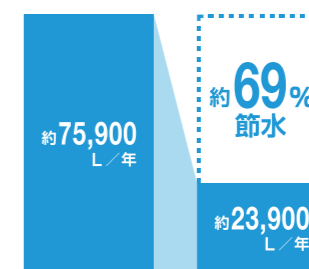

ECO5

大洗浄 5L、小洗浄 3.8L の「超節水 ECO5 トイレ」。
従来品※ (大 13L) と比べ約 **69%** の節水を実現。
2日でおフロ1杯分以上 (280L) 節約できます。
また、水道料金なら年間約 **13,800円** もお得です。

※1989~2001年発売品

2日でおフロ1杯以上の節水効果
(おフロ1杯を180Lで計算)

年間約 **13,800円** 節約できます。

【試算条件】4人家族 (男性2人、女性2人) が大1回/人・日、小3回/人・日使用した場合で算出。【引用元】省エネ・防犯住宅推進アプローチブック (単価) 上下水道: 265円/m³ (税込)