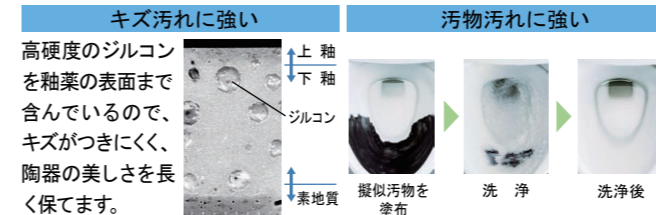

ハイパーキラミック

キズ、汚れに強く、銀イオンパワーで細菌の繁殖も抑えます。

※上記掲載の各写真・イラストはイメージです。見積り内容とは異なる場合がありますので、ご注意ください。

超節水ECO5

エコロジーでエコノミー。大切な水をムダなく賢く節約します。

ECO5

大洗浄 5L、小洗浄 3.8Lの「超節水ECO5トイレ」。

従来品* (大13L) と比べ、約**69%**の節水を実現。

2日でおフロ1杯分以上 (280L) 節約できます。

また、水道料金なら年間約**13,800円**もお得です。

※1989~2001年発売品