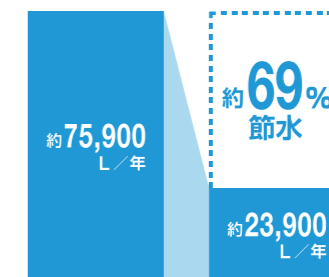

2日でおフロ1杯分以上 (280L) 節約できます。

また、水道料金なら年間約**13,800円**もお得です。

※1989~2001年発売品

2日でおフロ1杯以上の節水効果 (おフロ1杯を180Lで計算)

年間約 **13,800円** 節約できます。

【試算条件】4人家族(男性2人、女性2人)が大1回/人・日、小3回/人・日使用した場合で算出。【引用元】省エネ・防犯住宅推進アプローチャック【単価】上下水道:265円/m(税込)