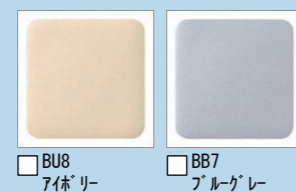

注文色 (納期約2週間)