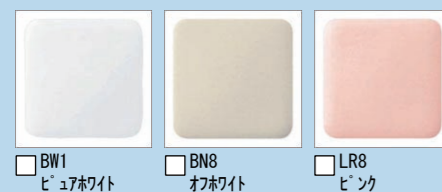

カラーバリエーション

標準色