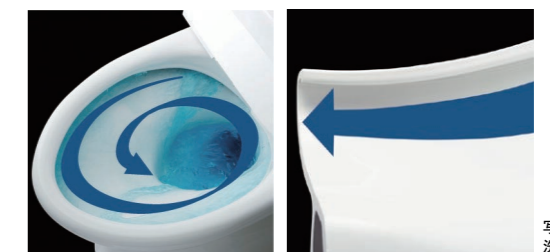

まる洗い洗浄

勢いのよい水流で、グルッと強力で洗い流します。

まる洗い洗浄

写真は洗浄イメージです。