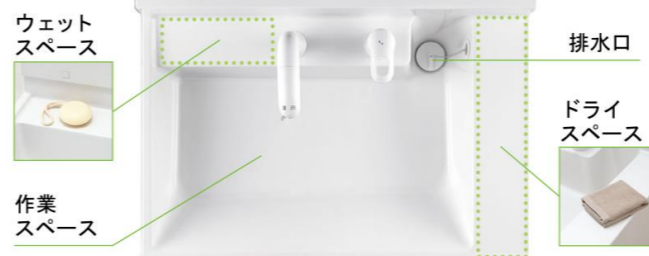

PV (HKD)

洗面化粧台 PV (HKD)

使い勝手を追及した
新機能 & デザインで毎日、心地よく。

CG合成によるイメージ画像です。

LIXIL
INAX

ご選定カラー

VP1H
扉：VP1 (ホワイト)
洗面器：ホワイト

洗面器

お手入れと使いやすさが自慢の洗面器。

作業スペース

右奥の排水口で作業スペースもたっぷり。つけおき洗いやバケツの水くみに便利な洗面器です。

排水管を右奥にレイアウト。収納スペースが広がりバケツやストック品などもたっぷりしまえるようになりました。

スキマなし排水口

排水口まで一体で汚れが溜まりにくい。

排水口は、洗面器と一体成形になった新構造。だから、汚れが溜まりにくく、スポンジでカンタンにお掃除ができます。

回すだけで開閉できる
上下昇降式排水栓

ヘアキャッチャーに溜まったゴミが直接見え、スッキリ。

スムーズ通水のヘアキャッチャー
ななめ形状のヘアキャッチャーがゴミをキャッチする部分を分け、スムーズに通水。

化粧台本体

背の高いものや、かさばるものをたっぷり収納。洗面器の高さは使いやすい800mmです。

扉タイプ
PVN-755SN (HKD) / VP1H

水栓金具

シングルレバー洗髪シャワー水栓
SF-500SN-MB11

ななつポケット