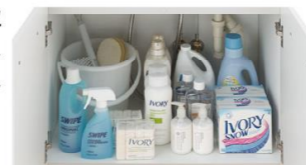

PV (HKD)

洗面化粧台 PV (HKD)

使い勝手を追及した
新機能 & デザインで毎日、心地よく。

CG合成によるイメージ画像です。

LIXIL
INAX

ご選定カラー

VP1H
扉：VP1 (ホワイト)
洗面器：ホワイト

洗面器

お手入れと使いやすさが自慢の洗面器。

作業スペース

右奥の排水口で作業スペースもたっぷり。つけおき洗いやバケツの水くみに便利な洗面器です。

排水管を右奥にレイアウト。収納スペースが広がりバケツやストック品などもたっぷりしまえるようになりました。

スキマなし排水口

排水口まで一体で汚れが溜まりにくい。

排水口は、洗面器と一体成形になった新構造。だから、汚れが溜まりにくく、スポンジでカンタンにお掃除ができます。

回すだけで開閉できる
上下昇降式排水栓

ヘアキャッチャーに溜まったゴミが直接見え、スッキリ。

スムーズ通水のヘアキャッチャー
ななめ形状のヘアキャッチャーがゴミをキャッチする部分を分け、スムーズに通水。

化粧台本体

背の高いものや、かさばるものをたっぷり収納。洗面器の高さは使いやすい800mmです。

扉タイプ
PVN-755SN (HKD) / VP1H

水栓金具

シングルレバー洗髪シャワー水栓
SF-500SN-MB11

ななつポケット