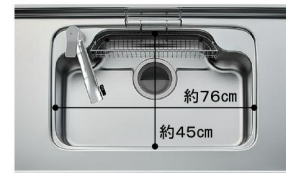

Shiera システムキッチン シエラ

あなたのお気に入りの場所を
シエラでデザインしてみましょう。

CG合成によるイメージ画像です。
現場調達品、シリーズ外選定品に関しては表現しておりません。

LIXIL

扉カラー グループ3

ミストライン				ミスト			
<input type="checkbox"/>	<input type="checkbox"/>	<input type="checkbox"/>	<input type="checkbox"/>	<input type="checkbox"/>	<input type="checkbox"/>	<input type="checkbox"/>	<input type="checkbox"/>
G78Q	Y78Q	V78Q	P78Q	W78Q	G78T	Y78T	
ミストグリーン	ミストイエロー	ミストベージュ	ミストピンク	ミストホワイト	ミストグリーン	ミストイエロー	
クオリティグロスライン				クオリティグロス			
<input type="checkbox"/>	<input type="checkbox"/>	<input type="checkbox"/>	<input type="checkbox"/>	<input type="checkbox"/>	<input type="checkbox"/>	<input type="checkbox"/>	<input type="checkbox"/>
V78T	P78T	W78T	A77Q	N77Q	I77Q	A77T	
ミストベージュ	ミストピンク	ミストホワイト	グロッシュチーク	グロッシュチェリー	グロッシュパーチ	グロッシュチーク	
<input type="checkbox"/>	<input type="checkbox"/>						
N77T	I77T						
グロッシュチェリー	グロッシュパーチ						

ワークトップ ステンレス

シンク ステンレス

スキットシンク

※表示寸法は内寸法です。深さ約19.5cm
※水栓の位置は左右が選べます。

樹脂排水口

「お手入れしやすさ」と「片付けやすさ」に優れたシンクです。水ハネ音が静かな静音設計。

まな板スタンド付ワイヤーポケット

シンクに落ちたゴミをすばやく流せるナイアガラフロー方式。汚れが溜まりにくいから、お手入れがラク。

シンク用キャビネット

スライドストッカー(ポケットなし)

空間を有効活用できる、たっぷり収納のストッカー。

包丁差し

ステンレストップ

熱や汚れに強くお手入れも簡単な「シルクエンボス」

表面に傷がつきにくいエンボス加工をしています。耐久性に優れ、使い勝手のよいタイプです。

表面拡大